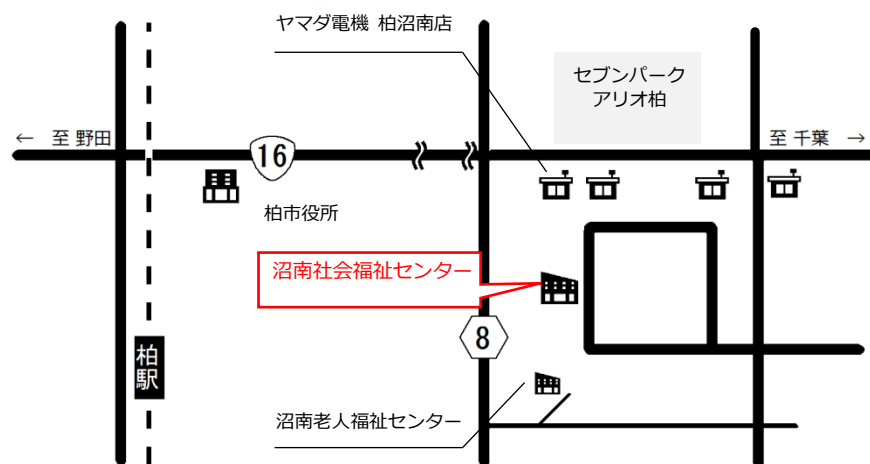

一度にたくさんの園の話を
聞ける貴重な機会です♪

プレ幼稚園（未就園児教室）情報も満載！
キッズコーナーもありますよ☆
個別説明・資料配布

★ 柏市私立幼稚園協会

「幼稚園なんでも相談コーナー」

地域子育て支援拠点「はぐはぐひろば沼南」

【住所】〒277-0924 柏市風早 1-2-2 沼南社会福祉センター2階

【交通】柏駅東口から沼南車庫行きバス「セブンパークアリオ柏前」下車

徒歩5分（※車の方は、敷地内駐車場あり）